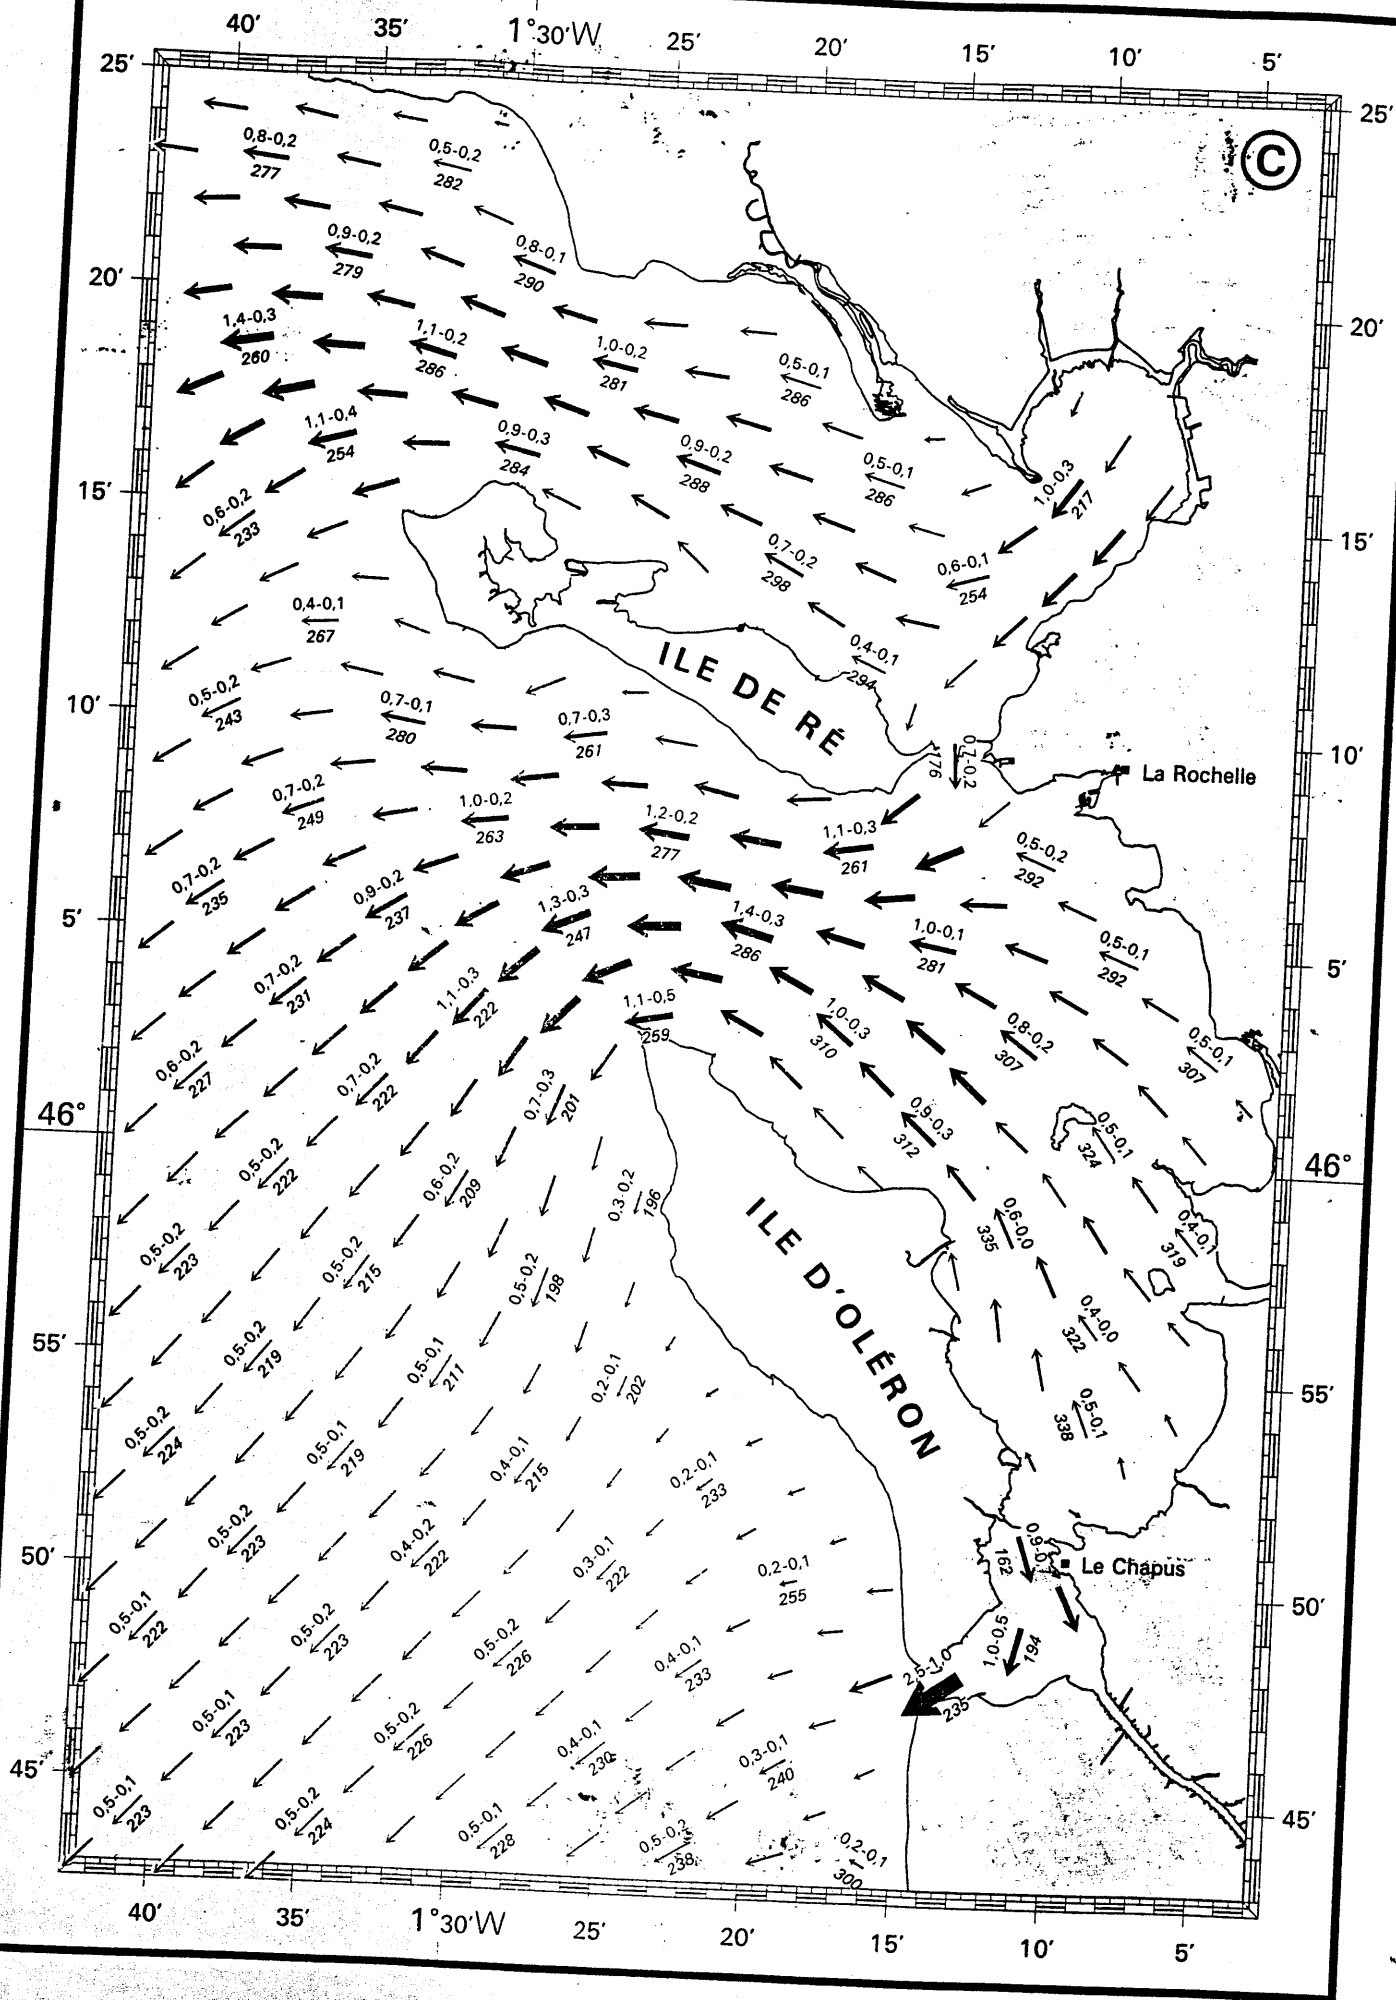

6h AVANT BM LA ROCHELLE-PALLICE

5h AVANT BM LA ROCHELLE-PALLICE

4h AVANT BM LA ROCHELLE-PALLICE

3h AVANT BM LA ROCHELLE-PALLICE

2h AVANT BM LA ROCHELLE-PALLICE

1h AVANT BM LA ROCHELLE-PALLICE

BM LA ROCHELLE-PALLICE

1h APRÈS BM LA ROCHELLE-PALLICE

2h APRÈS BM LA ROCHELLE-PALLICE

3h APRÈS BM LA ROCHELLE-PALLICE

4h APRES BM LA ROCHELLE-PALLICE

5h APRÈS BM LA ROCHELLE-PALLICE

6h APRÈS BM LA ROCHELLE-PALLICE