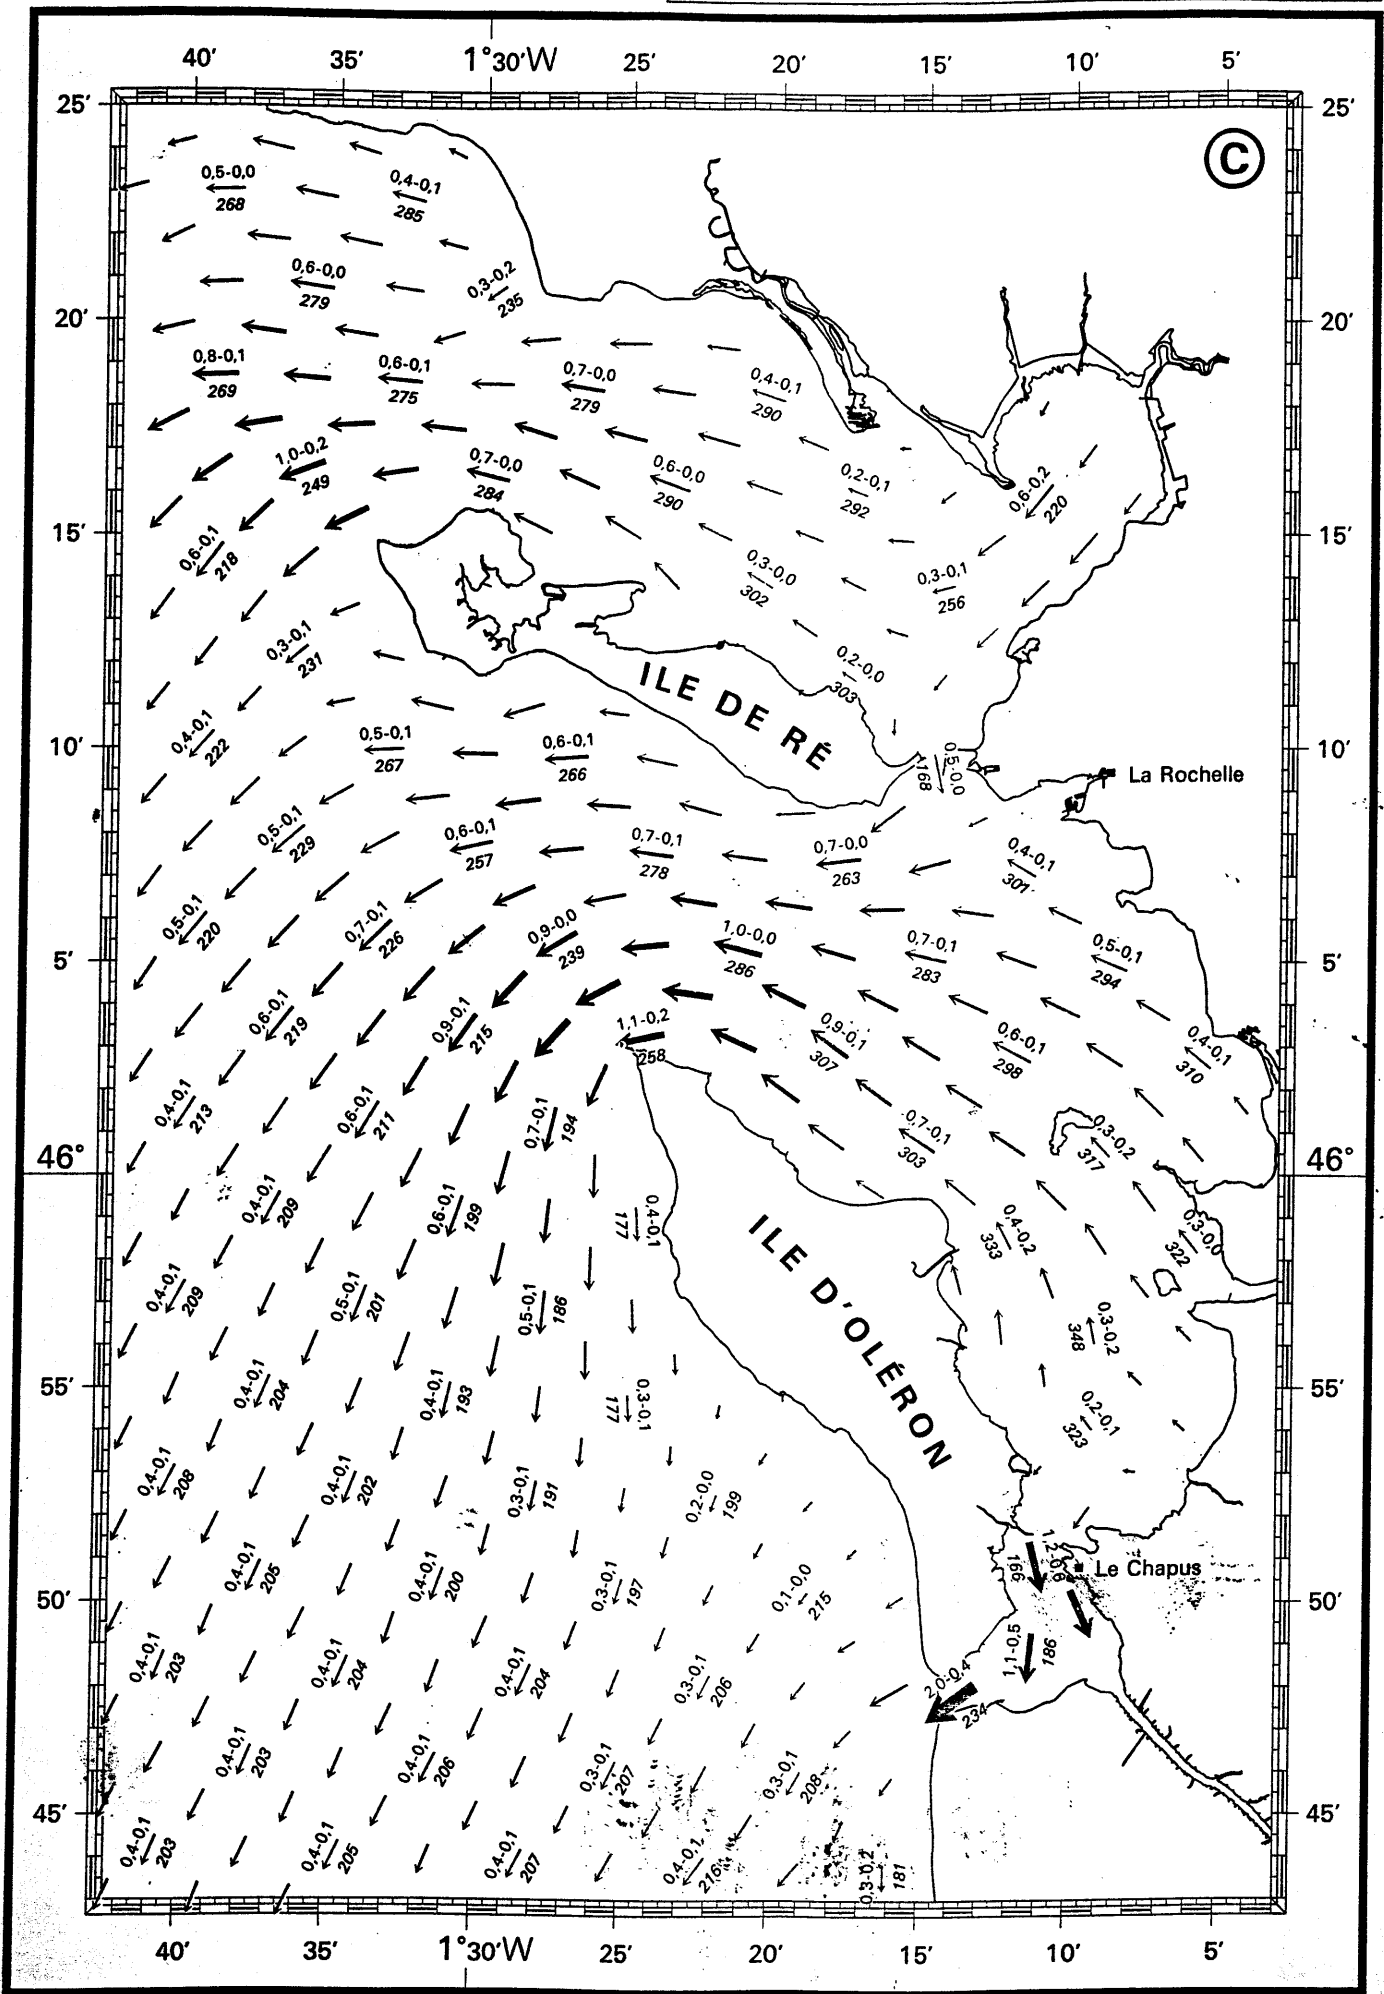

6h AVANT BM LA ROCHELLE-PALLICE

5h AVANT BM LA ROCHELLE-PALLICE

4h AVANT BM LA ROCHELLE-PALLICE

3h AVANT BM LA ROCHELLE-PALLICE

2h AVANT BM LA ROCHELLE-PALLICE

1h AVANT BM LA ROCHELLE-PALLICE

BM LA ROCHELLE-PALLICE

1h APRÈS BM LA ROCHELLE-PALLICE

2h APRÈS BM LA ROCHELLE-PALLICE

3h APRÈS BM LA ROCHELLE-PALLICE

4h APRES BM LA ROCHELLE-PALLICE

5h APRÈS BM LA ROCHELLE-PALLICE

6h APRÈS BM LA ROCHELLE-PALLICE