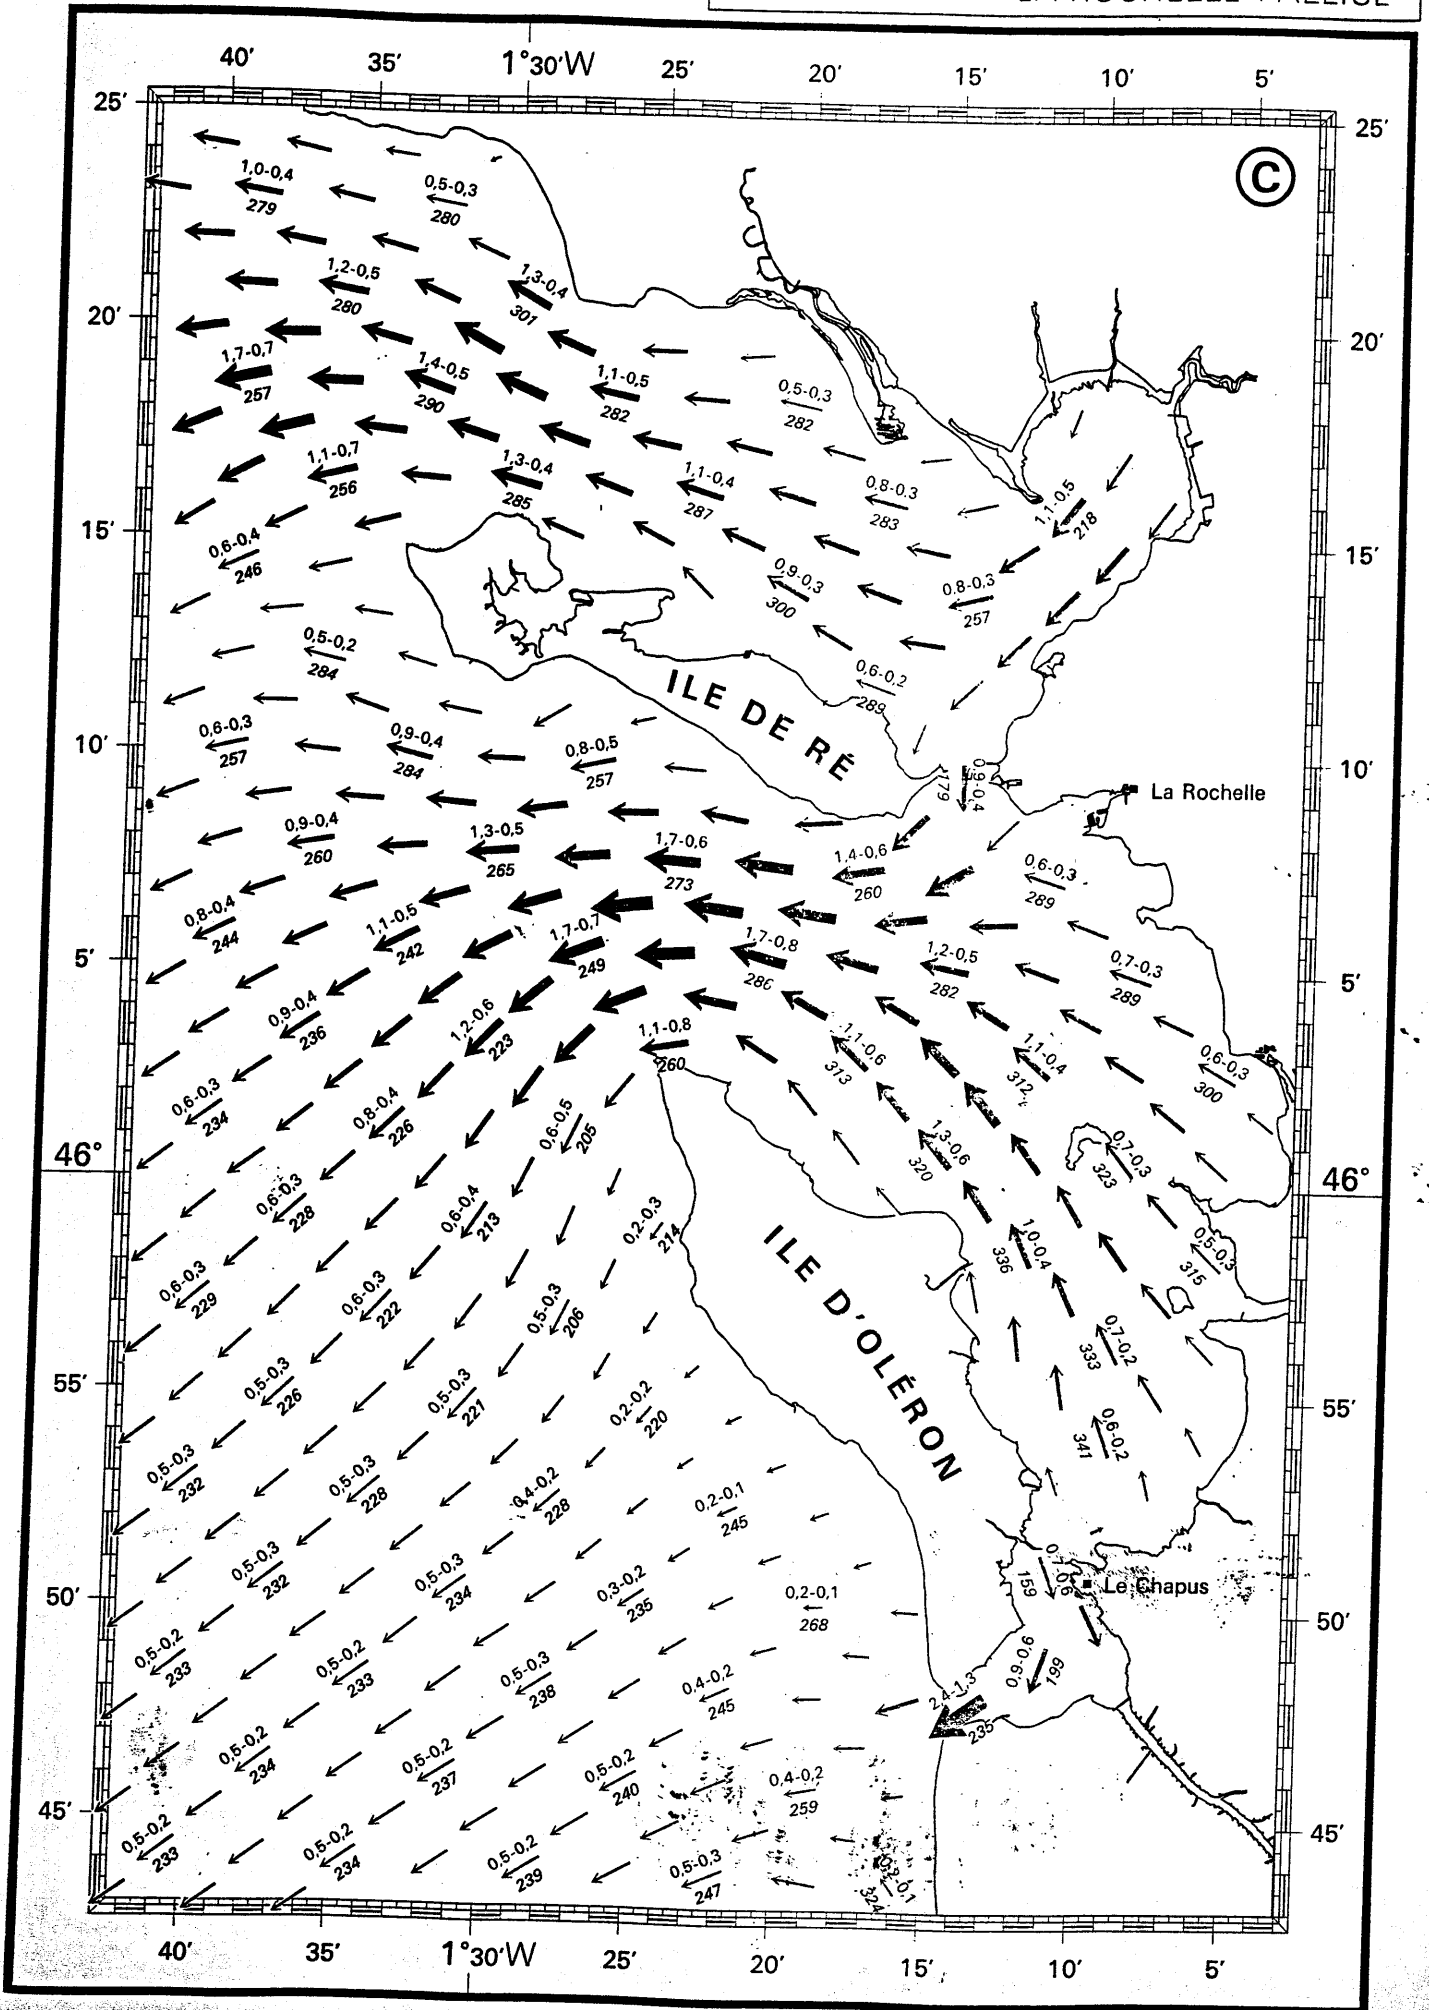

6h AVANT BM LA ROCHELLE-PALLICE

5h AVANT BM LA ROCHELLE-PALLICE

4h AVANT BM LA ROCHELLE-PALLICE

3h AVANT BM LA ROCHELLE-PALLICE

2h AVANT BM LA ROCHELLE-PALLICE

1h AVANT BM LA ROCHELLE-PALLICE

BM LA ROCHELLE-PALLICE

1h APRÈS BM LA ROCHELLE-PALLICE

2h APRÈS BM LA ROCHELLE-PALLICE

3h APRÈS BM LA ROCHELLE-PALLICE

4h APRES BM LA ROCHELLE-PALLICE

5h APRÈS BM LA ROCHELLE-PALLICE

6h APRÈS BM LA ROCHELLE-PALLICE