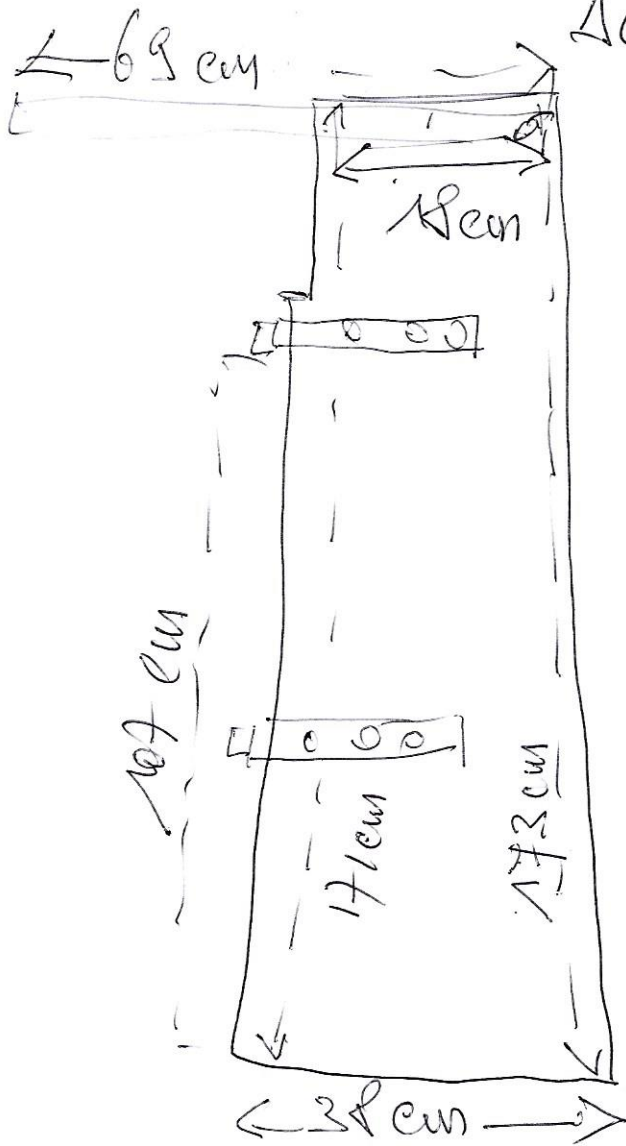

SAFRAN KETI AREA CHON

ΔL 620

nantens ferrure barre usdi
 unuk fiedde mat. 61cm

↓ 61cm