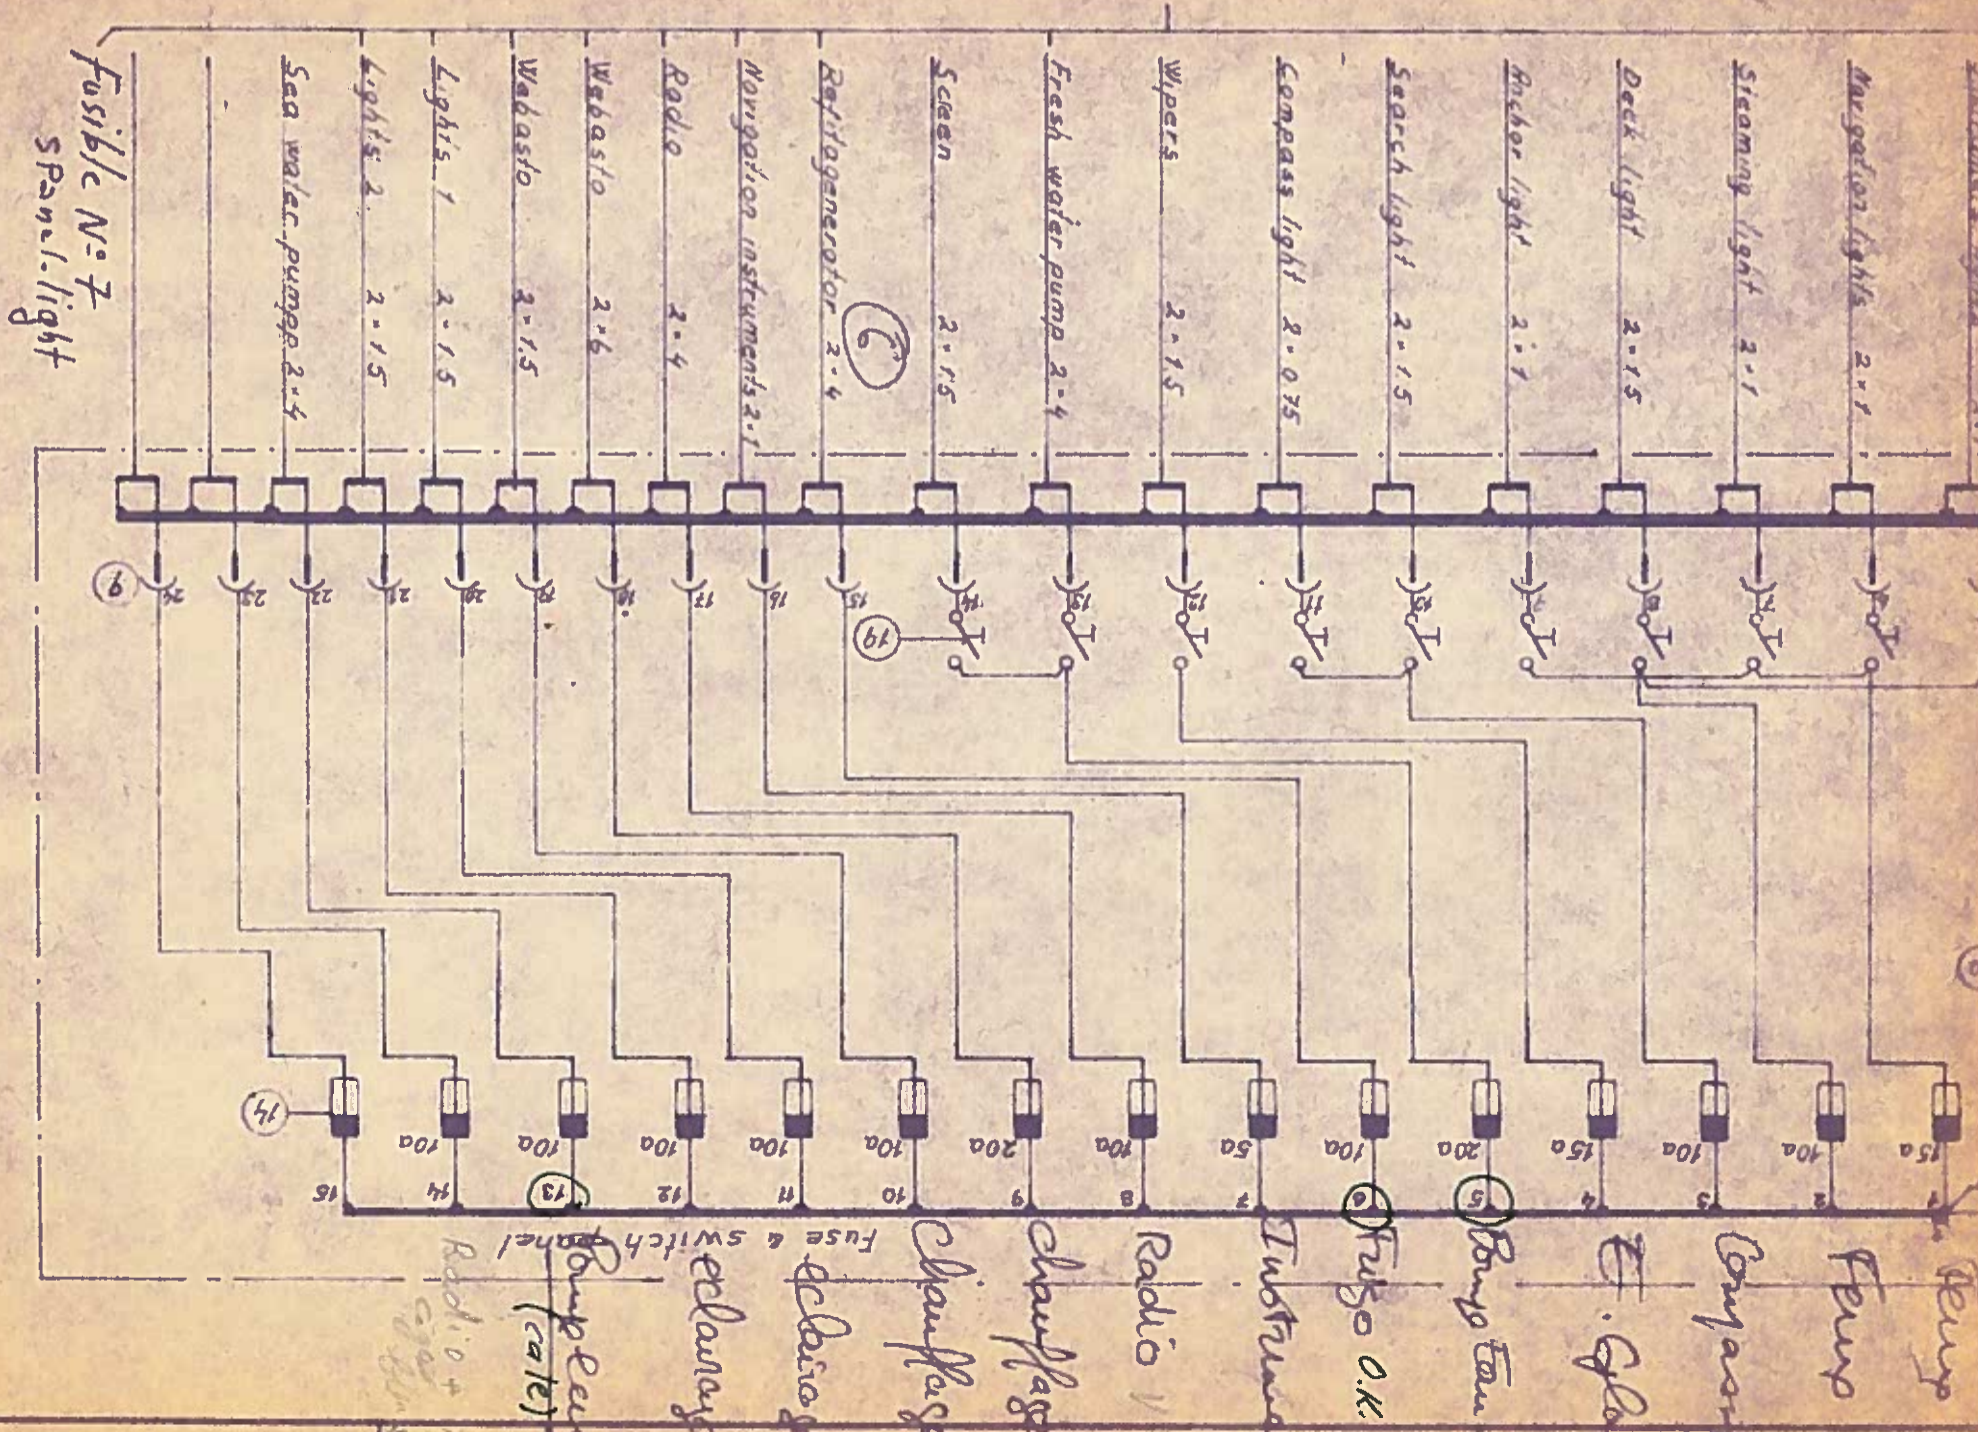

MUTOS OSA No.	KENTY	MUTOS JA / TAI HUOMAUTUS	PAIVAYS	MUUTT.	MVV
		Cable no.	core no.	colour	area mm ² Type
		1	1	brown	10 PVC
		2	1	yellow/green	10
		3	1	black	10
		4	1	blue	10
		5	1	red	6
		6	1	green	1.5
		7	1	white	1.5
		8	1	blue	1.5
		9	1	violet	1.5
		10	1	yellow	1.5
		11	1	black	1.5
		12	1	brown	1.5
		16	2	brown	2.5
		17	2	black	2.5
		18	2	blue	2.5

Note, all two core cables, the wire is positive conductor.

Note: See equipment's wiring diagram

Fusible No. 7
 Spanel-light

KONEISTUSMERKINNÄT SFS MUKAAN

Typojalle havaittuja virheilälytyksiä ilmoitettava heti pilrustuskonttorin

*Fusibile
Fusible de
Cable*

8
7
6
5