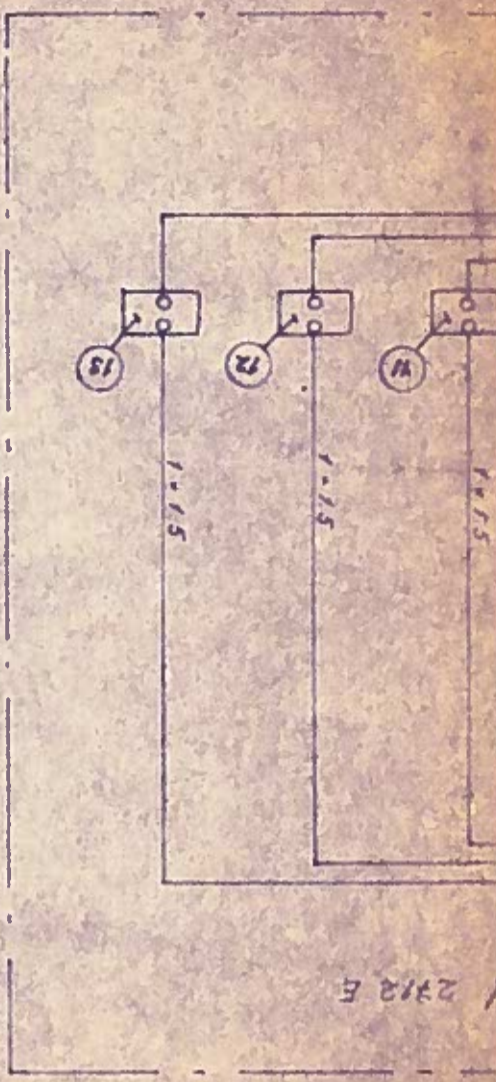

MUTOS OSA No.	KENTY	MUTOS JA / TAI HUOMAUTUS	PAIVAYS	MUUTT.	MVV
		Cable no.	core no.	colour	area mm ² Type
		1	1	brown	10 PVC
		2	1	yellow/green	10
		3	1	black	10
		4	1	blue	10
		5	1	red	6
		6	1	green	1.5
		7	1	white	1.5
		8	1	blue	1.5
		9	1	violet	1.5
		10	1	yellow	1.5
		11	1	black	1.5
		12	1	brown	1.5
		16	2	brown	2.5
		17	2	black	2.5
		18	2	blue	2.5

Note, all two core cables, the wire is positive conductor.

Note: See equipment's wiring diagram

Fusible No. 7
 Spanel-light

KONEISTUSMERKINNÄT SFS MUKAAN

Typojalle havaittuja virheilälytyksiä ilmoitettava heti pilrustuskonttorin