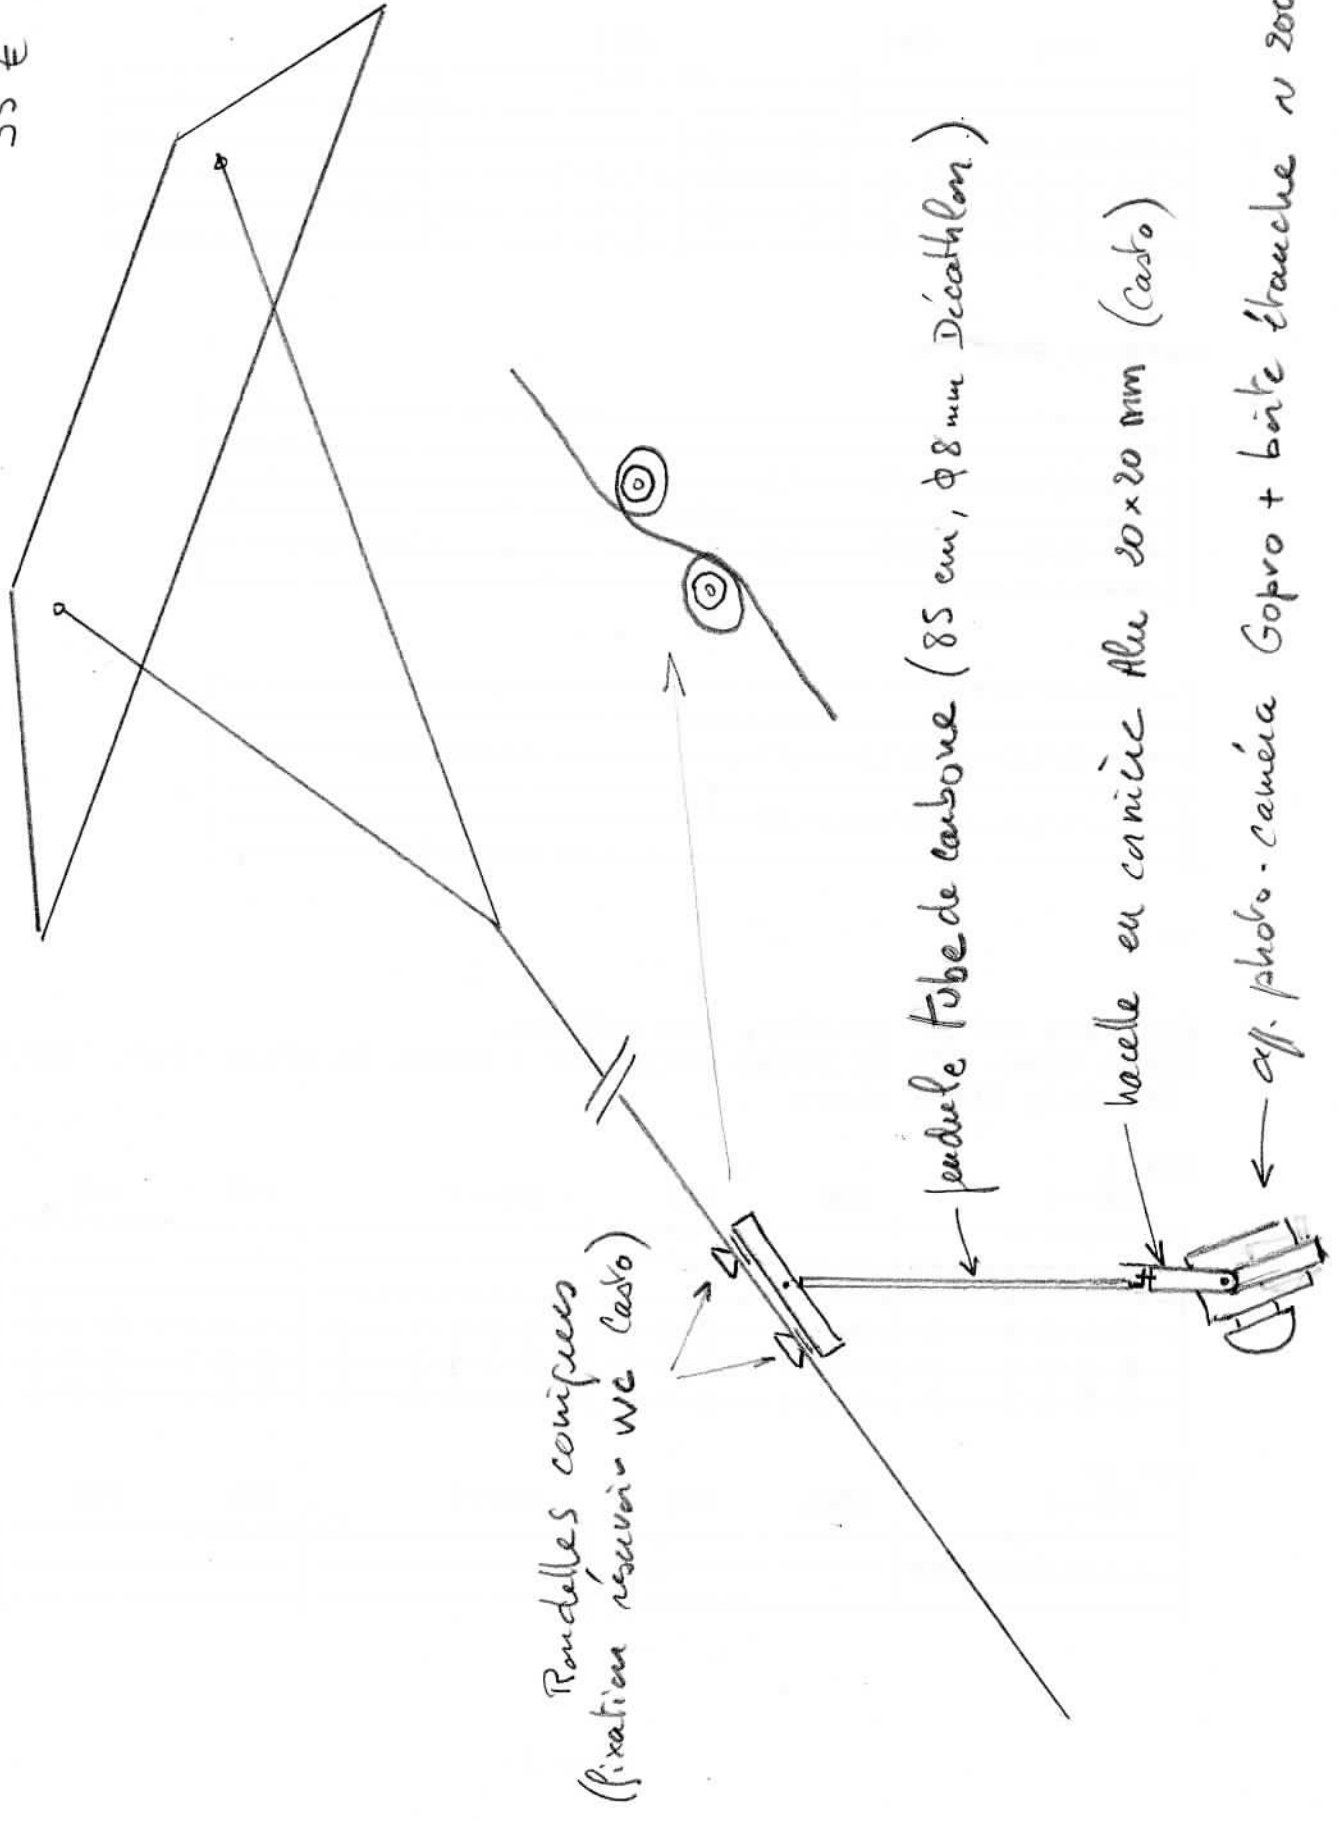

Cesj - Volant Rokaku 100 x 120
chez Tête en l'air à Ypl.
35 €

Pondelles comprimées
(fixation réservoir WC Casto)

pendule tube de carbone (85 cm, Ø 8 mm Décathlon)

noeud en canalic Alu 20x20 mm (Casto)

← app. photo-caméra GoPro + boîte étanche ~ 200 €