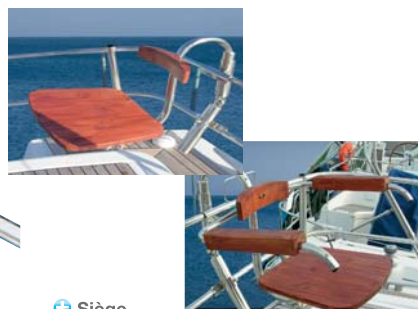

Pied de table télescopique orientable

D01640
En aluminium
199,00 €

Télescopique Orientable

"Fast Install" MPI

Se fixe sur tous les balcons. Installation facile et rapide. Livré sans la chaise ou la table. Nombreux autres accessoires adaptables. Mât de charge (T50641), mât platine (T50643), porte cannes (T50644), enrouleur (T50647), support panneau solaire (T50648), voir gamme "Electricité" chapitre "Panneaux solaires".

T50640
Support
197,00 €

Siège

Armature en inox 316L poli. Bois traité de grande qualité (Movinguy). Charge maxi 80kg.

T50668
Standard
280,00 €

T50669
Confort
429,00 €

Modèle avec accoudoirs. Charge maxi 80kg.

Toile polyester haut de gamme 600D (600g/m2). Accoudoirs en mousse recouverte polyester. Armature aluminium tube rond (25 mm). Hauteur de dossier 40 cm et largeur d'assise 45 cm. Résistance 100 kg.

D01830 **53,50 €**