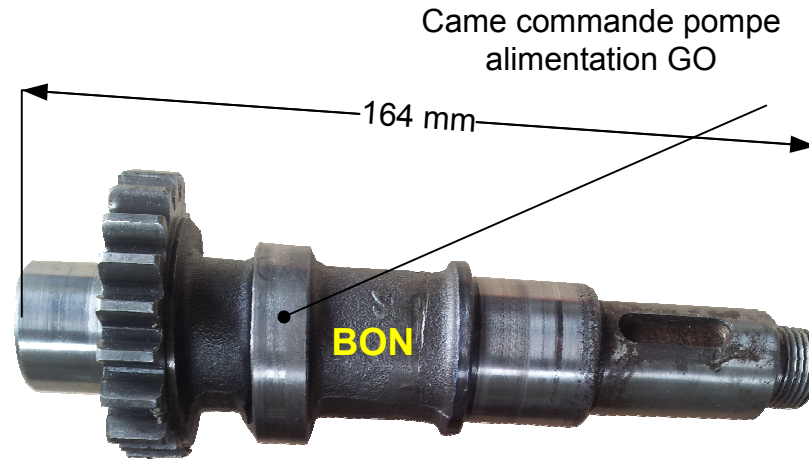

La pièce manquante: le pignon

Sur moteur Yanmar YSM 12.

Référence Yanmar : 104271-76790 (Gear P.T.O. Shaft 62.5d-163.5 | Z=23)

Modele YSM 12 →

Pignon non démontable

≠

Modèle YSB 12 →

Pignon démontable