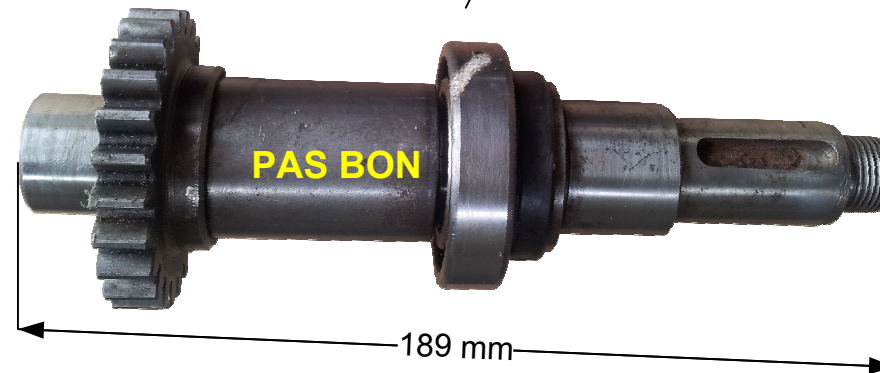

La pièce manquante: le pignon

Sur moteur Yanmar YSM 12.

Référence Yanmar : 104271-76790 (Gear P.T.O. Shaft 62.5d-163.5 | Z=23)

Modele YSM 12 →

Pignon non démontable

≠

Modèle YSB 12 →

Pignon démontable