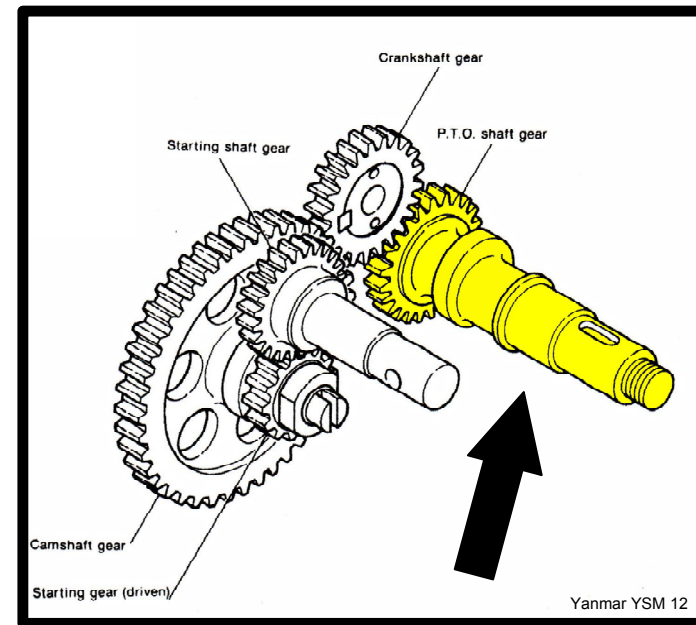

La pièce manquante: le pignon

Sur moteur Yanmar YSM 12.

Référence Yanmar : 104271-76790 (Gear P.T.O. Shaft 62.5d-163.5 | Z=23)

Modele YSM 12 →

Pignon non démontable

≠

Modèle YSB 12 →

Pignon démontable