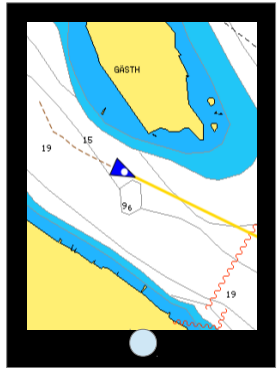

# Autopilot ST2000+

Seataalk

iPad

PC/Mac

wind

log

VHF