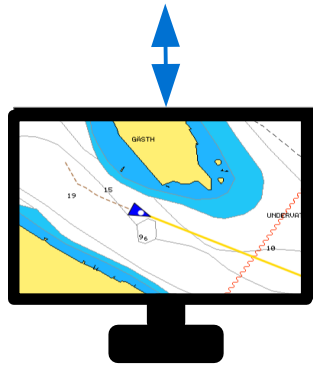

# Autopilot ST2000+

Seataalk

iPad

PC/Mac

wind

log

VHF