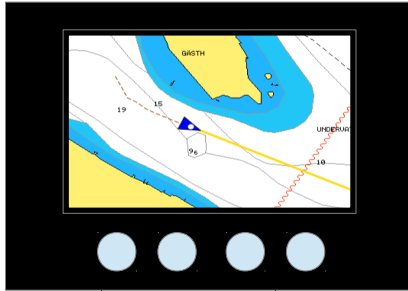

# Autopilot ST2000+

Seataalk

iPad

PC/Mac

wind

log

VHF