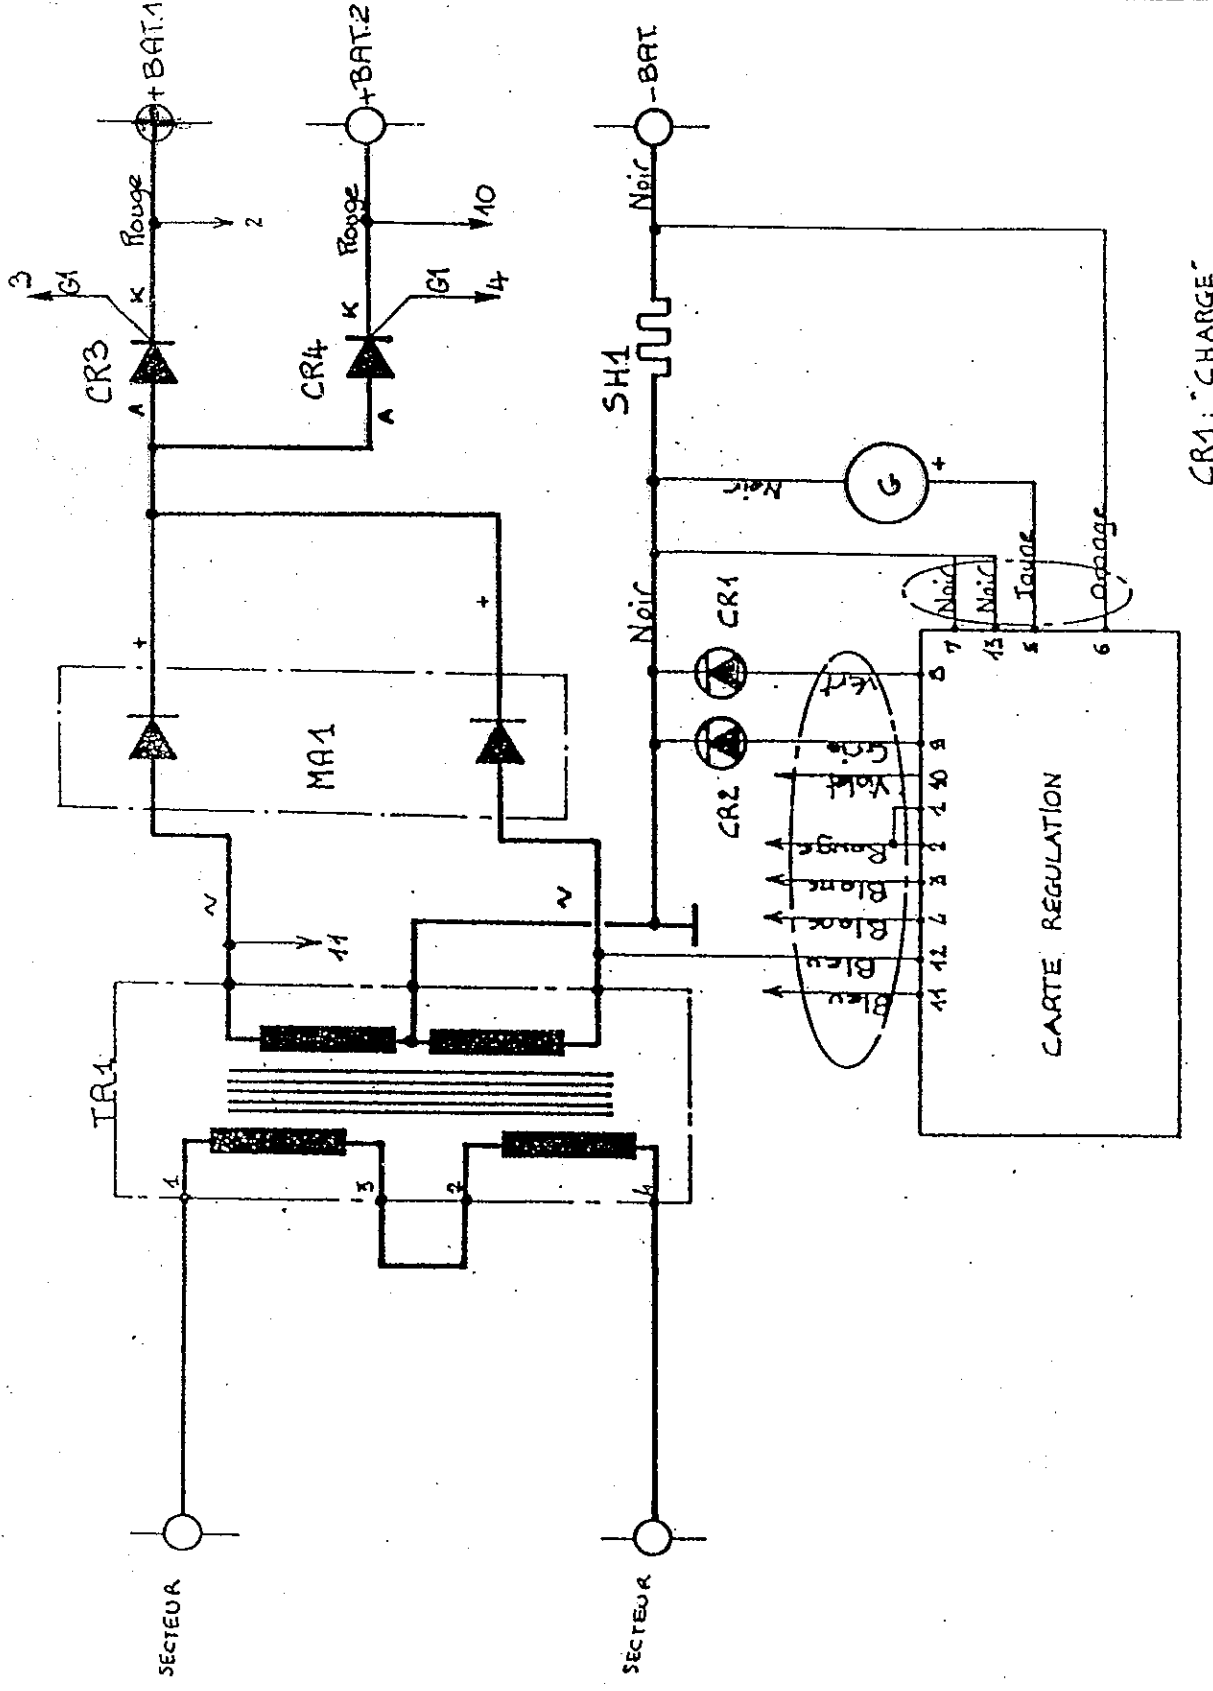

pt JARNE - 2 sorties - 2 cartes de régulation

CR1: "CHARGE" fil vert
CR2: "SECTEUR" fil gris.

Ind	Ordre No	Visa	Date	CHARGEUR AUTOMATIQUE 2 SORTIES		CRISTEC FRANCE	
B			15/04/94	2 OUTPUTS AUTOMATIC CHARGER			
				Ech: -	DATE: 15/4/94	CALQUE: CI 113	DESSINE: VERIFIE:
				COMMUNICATION ET UTILISATION INTERDITES SAUF AUTORISATION		INDICE	
						B	

CR1: "CHARGE"
 CR2: "SECTEUR"

P. J. Anne : 2 sorties - A carte de régulation.