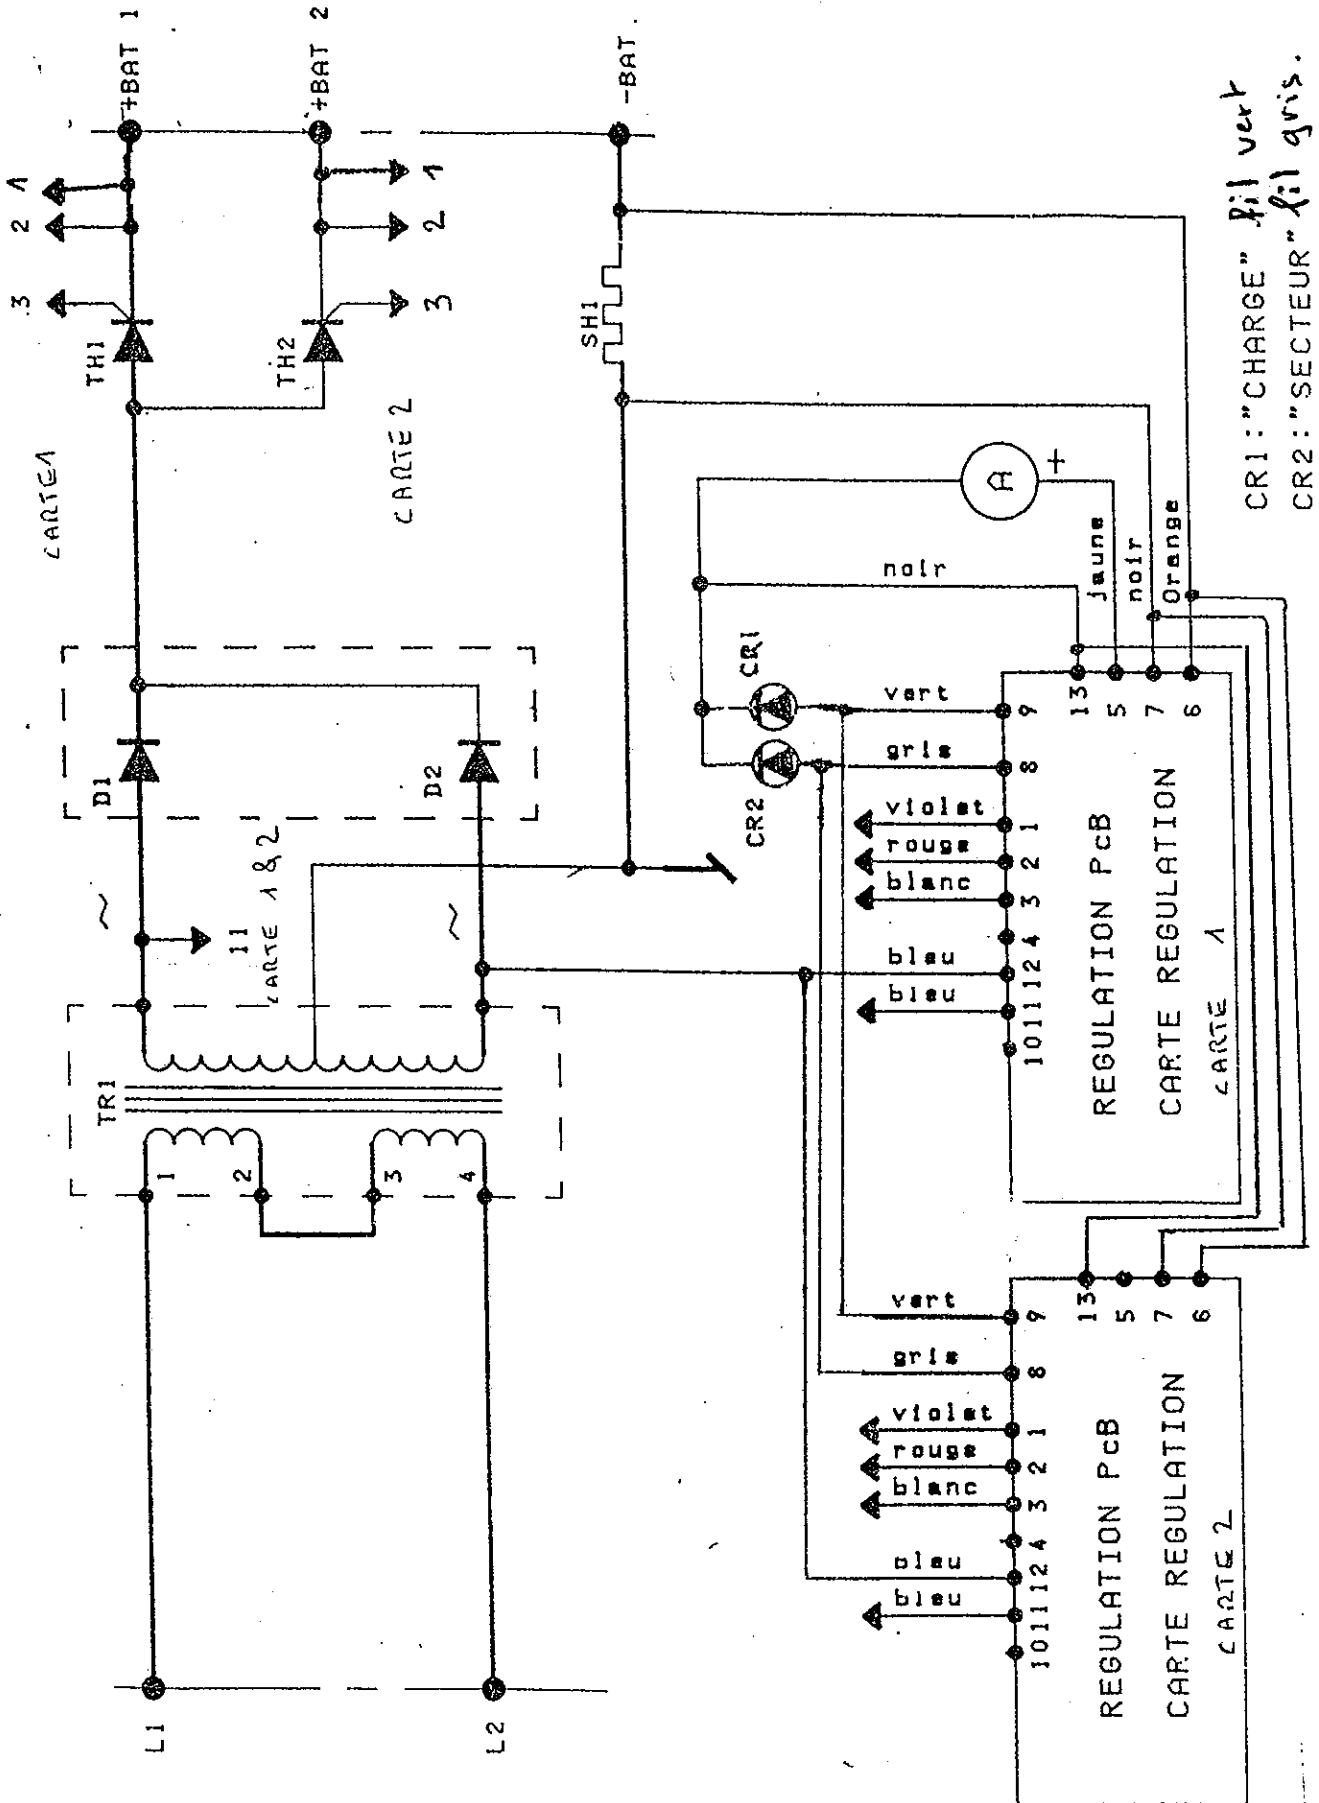

pt JARNE - 2 sorties - 2 cartes de régulation

CR1: "CHARGE" fil vert
CR2: "SECTEUR" fil gris.

Ind	Ordre No	Visa	Date	CHARGEUR AUTOMATIQUE 2 SORTIES		CRISTEC FRANCE	
B			15/04/94	2 OUTPUTS AUTOMATIC CHARGER			
				Ech: -	DATE: 15/4/94	CALQUE: CI 113	DESSINE: VERIFIE:
				COMMUNICATION ET UTILISATION INTERDITES SAUF AUTORISATION		INDICE	
						B	

CR1: "CHARGE"
 CR2: "SECTEUR"

P. J. Anne : 2 sorties - A carte de régulation.