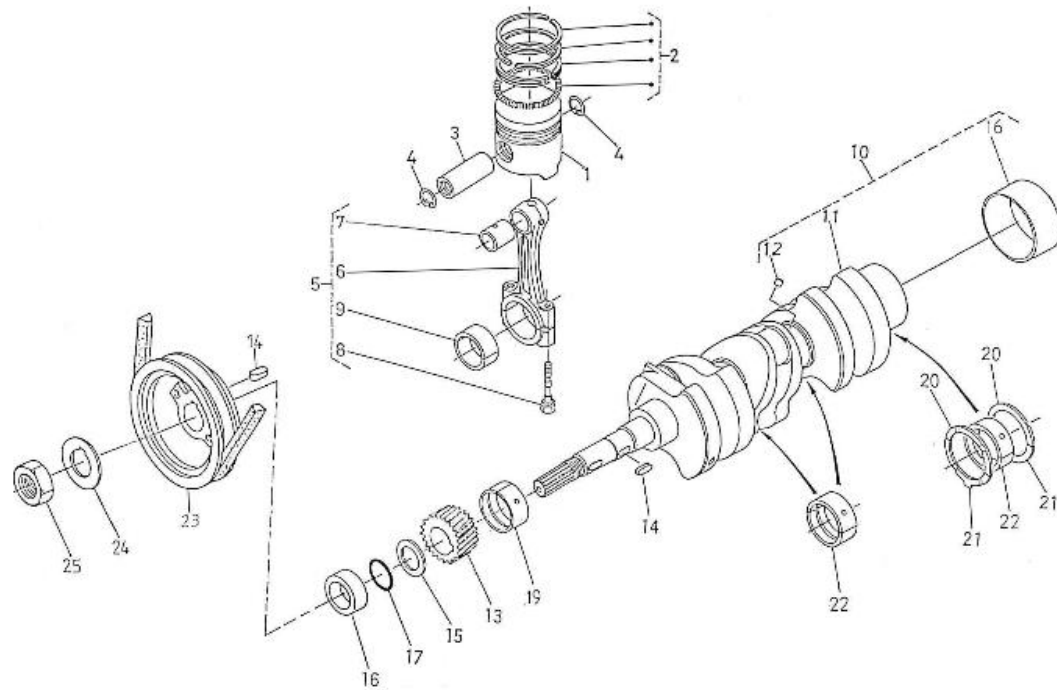

V. 27/03/2006

Pag. 10/55

Brand: NanniDiesel

Model: Moteur 3.90HE

Version: Standard

Subassembly: Crankshaft pistons

N.	Item	Description	Qty	Notes
1	970151550	PISTON,STD.2.60-4,110	3	
2	970151502	SET,PISTON RING STD.	3	
3	970491503	PIN,PISTON	3	
4	970491504	CIR-CLIP	6	
5	970491505	ROD,CONNECTING CPL.2. 60-3.90-	3	
7	970491512	BUSH,CONN.ROD	3	
8	970491513	BOLT,CONN.ROD	6	
9	970491514	METAL,CONN.ROD STD	2	
10	970161515	CRANKSHAFT,CPL.3. 90	1	
12	970490909	PLUG,PIN CRANKSHAFT	3	
13	970491520	GEAR,CRANKSHAFT	1	
14	970491106	KEY,FEATHER	2	
15	970491522	SLINGER,OIL	1	
16	970151513	SLEEVE,CRANKSHAFT	1	
17	970491524	O-RING,CRANKSHAFT	1	
18	970151523	BUSH,CRANKSHAFT	1	
19	970491525	METAL,CRANKSHAFT 1 STD	1	
20	970491527	METAL,SIDE 1 STD	2	
21	970491528	METAL,SIDE 2 STD	2	
22	970491526	METAL,CRANKSHAFT 2 STD	3	
23	970161516	PULLEY,CRANKSHAFT D115	1	
24	970301493	WASHER,CRANKSHAFT	1	
25	970301492	NUT,CRANKSHAFT	1	
26	970151561	PISTON,+0,50	2	
27	970151503	SET,PISTON RING +0.50	3	
28	970491545	METAL,CONN.ROD 0,20	2	
29	970491555	METAL,CONN.ROD 0,40	2	
30	970491546	METAL,CRANKSHAFT +0.20	1	
31	970491556	METAL,CRANKSHAFT +0.40	1	
32	970491547	METAL,CRANKSHAFT 2 0.20	3	
33	970491557	METAL,CRANKSHAFT 2 0.40	3	
34	970491548	METAL,SIDE 1 0.02	2	
35	970491558	METAL,SIDE 1 0.04	2	
36	970491549	METAL,SIDE 2 0.02	2	
37	970491559	METAL,SIDE 2 0.04	2	